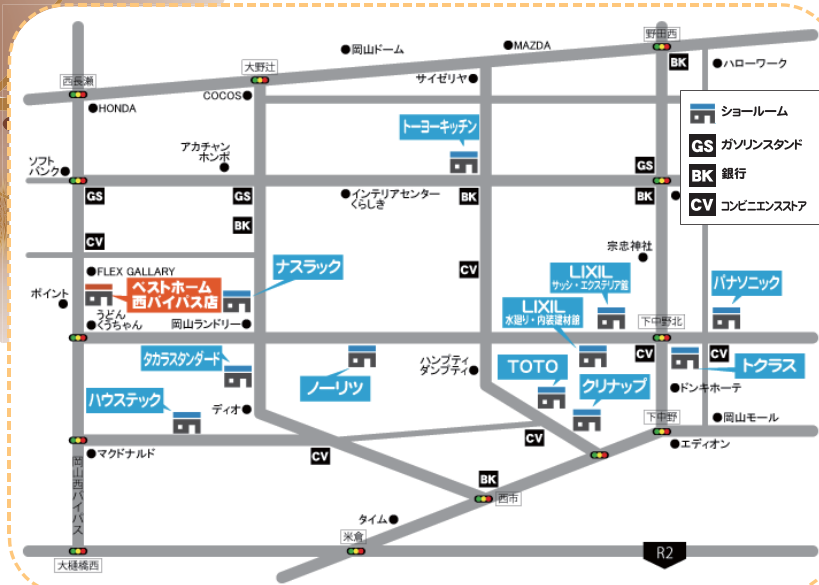

What's up

Vol.30

The best smile for you by the reform and exterior.

岡山で一番笑顔があつまる会社を目指して！

みなさま、こんにちは！『天高く馬肥(こ)ゆる秋』意味：秋は空気も澄んでいて、空も高く感じられ、馬も肥えるような収穫の季節でもある。…要するに…**食欲の秋**がやってまいりました！みなさまご存知でしたか？ベストホーム西バイパス店のある北区田中近辺は、巷ではケーキ屋さん銀座と呼ばれていることを！このままでは『腹肥ゆる秋』になってしまいそうなので、そんな誘惑を振り切って、もう一つの秋の楽しみ**行楽の秋**を極めて見ようかと思います！

秋のショールーム特集

ベストホーム西バイパス店近辺は、ケーキ屋さん銀座であると同時に、
実は「**メーカーショールーム銀座**」でもあるんです！

ホームローで有名なタカラスタンダード、ステンレスキッチンクリナップ、オーダーキッチンのナスラック、高級人工大理石のパナソニック、ビックベンとリトルベンでおなじみのTOTO、家の中外の商品のパイオニアLIXILなど、たくさんのショールームが軒を連ねています！
この秋は、新商品商戦も盛んです。皆様も行楽を兼ねて、メーカーショールームへ来場されてみてはいかがでしょうか？
実際の商品に見て触れてみてください！