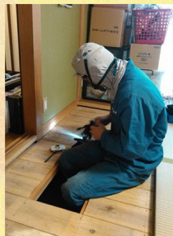

The best smile for you by the reform and exterior.

WHAT'S UP

Vol.27

株式会社 ベストホーム
TEL 086-277-7555 FAX 086-276-4116
<http://www.besthome-oka.co.jp/> (エクステリア)
<http://www.besthome-reform.jp/> (リフォーム)
<http://www.besthome-tosou.com/> (外壁塗装)
<http://bestfudousan.com/> (不動産)
E-mail info@besthome-oka.co.jp

春！それはシロアリの季節!?

ご自宅の近辺で羽の付いたアリを見かけた…。もしかしたら、なんてことない光景に思うかもしれませんが。そういえば子どもの頃みたことあったよなあ…。なんて、ノスタルジックな気持ちに浸ってしまったり…。しかし！それは大切な我が家がシロアリの餌食となってしまう大ピンチ！かもしれません！

もし、羽が4枚とも同じ大きさだったら…羽に触れたらすぐにピンと取れてしまったり…それは、間違いなくシロアリです！ヤマトシロアリは4～5月の午前中や雨上がりに、イエシロアリは6～7月の夕方の一斉に巣を飛び立ちます。夜に飛び立つのはクロアリだそうなので、区別がつかますね。

この飛行は群飛(ぐんぴ)と呼ばれ、数百～数千頭が飛び立つことから巣が空になったと思われがちですが実は飛び立ったのはほんの数パーセントに過ぎません。その巣に個体数が多くなった時の分家に相当し、つまり羽アリが飛び立つということは、そこには成熟した巣があり、木造住宅の場合、往々にして手遅れの状態を意味します。そうなるまえに、どうすればいいのでしょうか？

地球上には約2,500種のシロアリの生息が確認されており、日本には22種前後が生息しています。そのうち、家屋に被害をもたらすシロアリは主に以下の4種です。

シロアリの種類

シロアリの種類	分布
土壌性シロアリ	ヤマトシロアリ 北海道北部を除く、ほぼ全国に分布 イエシロアリ 関東以西以南に分布
乾材シロアリ	アメリカンカンザシシロアリ 全国に点在 ダイコクシロアリ 奄美大島以南の南西諸島と小笠原諸島に分布

土壌性シロアリにとって水分は非常に重要で、土中から蟻道(ぎどう・シロアリの通るトンネル)を伸ばして水を運び、木材を加害します。一方、乾材シロアリは乾燥した木材に含まれるわずかな水分で生きられるので、輸入家具からや、羽アリが飛来して小屋裏に上がります。土壌性シロアリとは侵入経路が異なるので、同じ措置では防ぐことができません。乾材シロアリの中でも、特にいまアメリカンカンザシシロアリが問題となっています。アメリカンカンザシシロアリは乾燥した木材を好み、小屋裏の木材や家具などを食害します。蟻道を作らないため発見が非常に難しく、気づいたときには大きな被害になっている可能性があります。

被害箇所には糞粒が落ちていることがあり、これを発見することで被害に気付くということが多々あります。ダイコクシロアリもアメリカンカンザシシロアリと同じ性質を持っています。

効果的なシロアリ対策とは？

築後10年を経過したお家には、予防点検をおすすめしております。

シロアリは住宅の癌。早期発見できれば直る可能性があります。

暖かくなれば発生するイメージの

あるシロアリですが、実は年中いつでも生息、活動しているんです。

春に限らず、定期的な予防点検をすることで、大切なお家を出るだけ長く住みやすい環境に整えておくことが出来るようになるんです。

この機会に是非、定期点検をされてみてはいかがでしょうか？